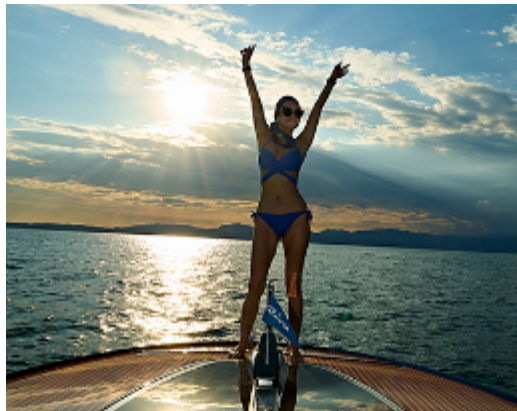

**GRÖSSE**  
172 cm

**HAARFARBE**  
Blond

**HOBBY**  
Fitness, Schauspielerei

**MASSE**  
Brust 86 cm  
Taille 64 cm  
Hüfte 90 cm

**KONFEKTIONSGRÖSSE**  
34/36

**SPRACHEN**  
Deutsch, Englisch,  
Französisch

**AUGENFARBE**  
Grün

**SCHUHGRÖSSE**  
38

ONLINE-SEDCARD