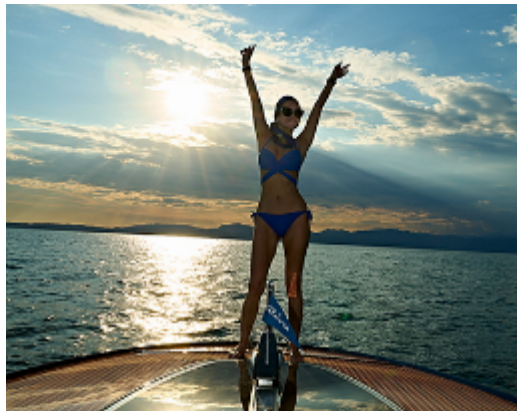

GRÖSSE
172 cm

HAARFARBE
Blond

HOBBY
Fitness, Schauspielerei

MASSE
Brust 86 cm
Taille 64 cm
Hüfte 90 cm

KONFEKTIONSGRÖSSE
34/36

SPRACHEN
Deutsch, Englisch,
Französisch

AUGENFARBE
Grün

SCHUHGRÖSSE
38