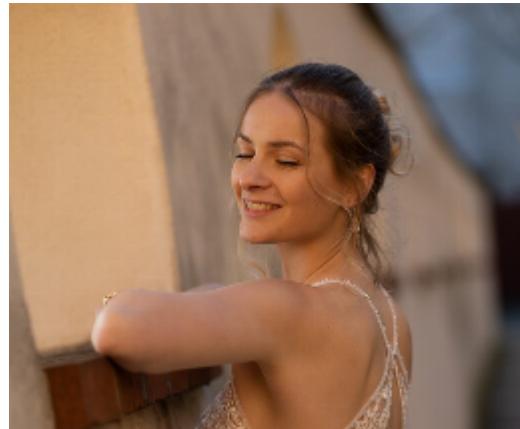

GRÖSSE
174 cm

HAARFARBE
Blond

HOBBY
Gesang

MASSE
Brust 86 cm
Taille 63 cm
Hüfte 93 cm

KONFEKTIONSGRÖSSE
36

SPRACHEN
Deutsch

AUGENFARBE
Blau

SCHUHGRÖSSE
39