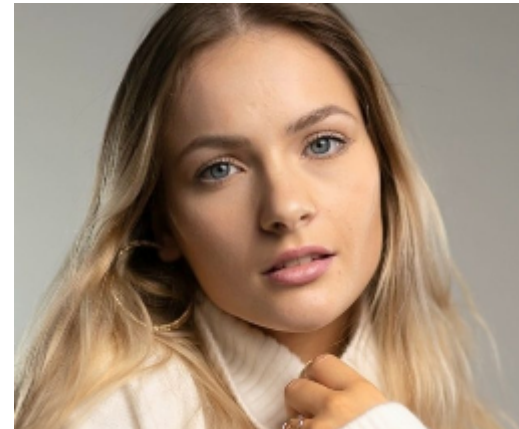

GRÖSSE
174 cm

HAARFARBE
Blond

HOBBY
Gesang

MASSE
Brust 86 cm
Taille 63 cm
Hüfte 93 cm

KONFEKTIONSGRÖSSE
36

SPRACHEN
Deutsch

AUGENFARBE
Blau

SCHUHGRÖSSE
39