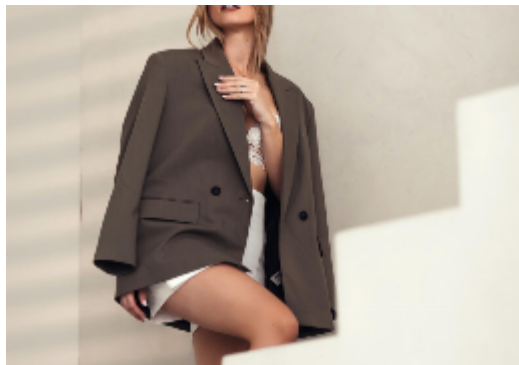

GEBURTSJAHR
2000

AUGENFARBE
Blau

SCHUHGRÖSSE
39

SPRACHEN
Englisch & deutsch

GRÖSSE
171 cm

HAARFARBE
Blond

HOBBY
Backen, Kochen, Tanzen,
Spazieren

REGION
248

MASSE
Brust 87 cm
Taille 66 cm
Hüfte 85 cm

KONFEKTIONSGRÖSSE
34

TATOOS / PIERCING
Ja nur kleine, 5 Stück / Ja
Bauchnabel

ONLINE-SEDCARD