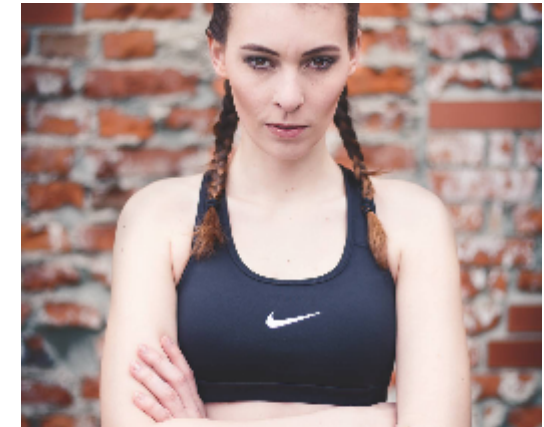

GRÖSSE
173 cm

HAARFARBE
Braun

HOBBY
Reiten Sport, Reisen, Mode

MASSE
Brust 85 cm
Taille 64 cm
Hüfte 89 cm

KONFEKTIONSGRÖSSE
36

SPRACHEN
Deutsch, Englisch

AUGENFARBE
Braun

SCHUHGRÖSSE
38