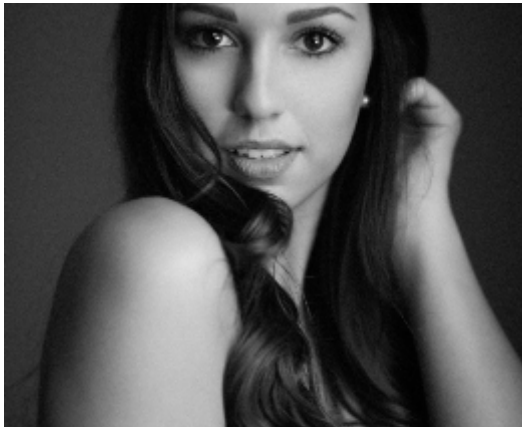

ONLINE-SEDCARD