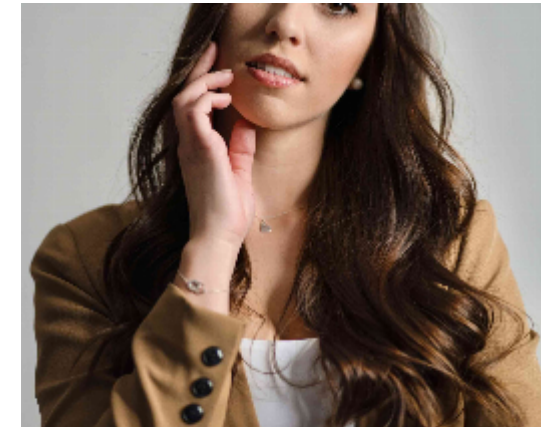

ONLINE-SEDCARD