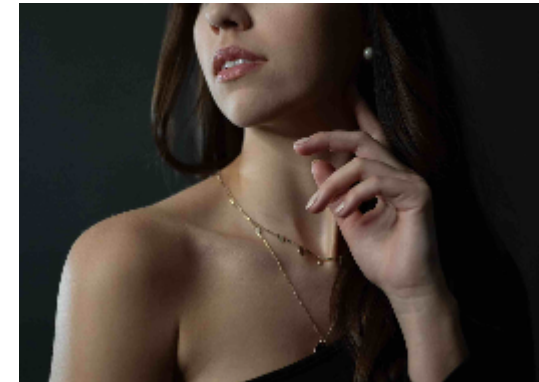

ONLINE-SEDCARD