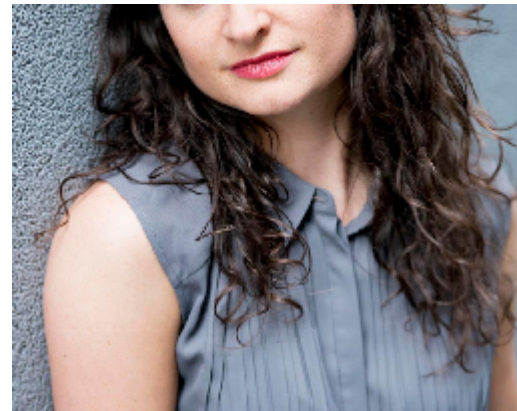

GRÖSSE
171 cm

HAARFARBE
Dunkelbraun

HOBBY
Tanz, Gesang, Schauspiel,
Sport, Yoga

MASSE
Brust 83 cm
Taille 68 cm
Hüfte 97 cm

KONFEKTIONSGRÖSSE
34

SPRACHEN
Deutsch, Englisch

AUGENFARBE
Bernstein

SCHUHGRÖSSE
38