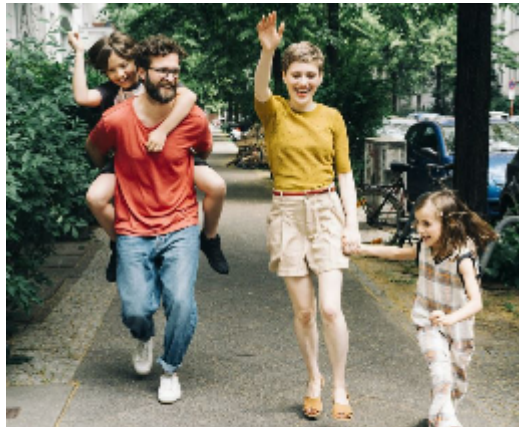

ONLINE-SEDCARD