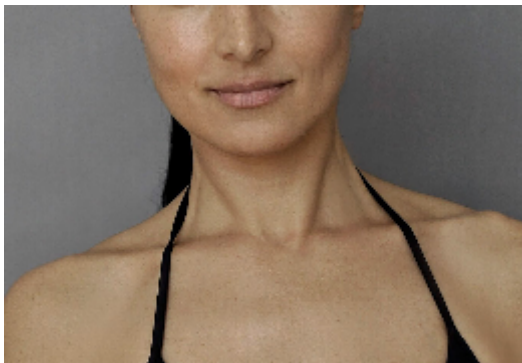

ONLINE-SEDCARD