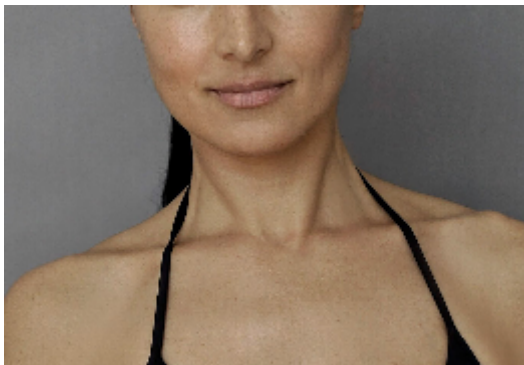

ONLINE-SEDCARD