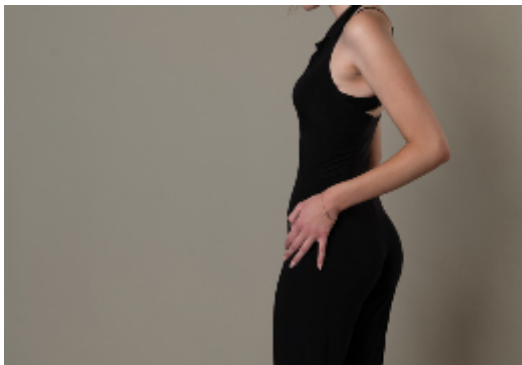

ONLINE-SEDCARD