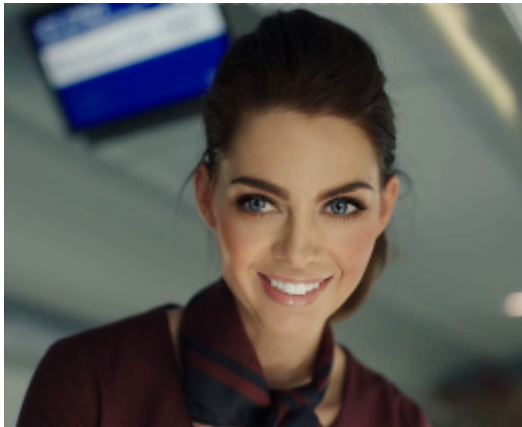

**GRÖSSE**  
173 cm

**HAARFARBE**  
Braun

**HOBBY**

**MASSE**  
Brust 86 cm  
Taille 63 cm  
Hüfte 89 cm

**KONFEKTIONSGRÖSSE**  
34/36

**SPRACHEN**  
Deutsch, Englisch

**AUGENFARBE**  
Blau

**SCHUHGRÖSSE**  
39/40