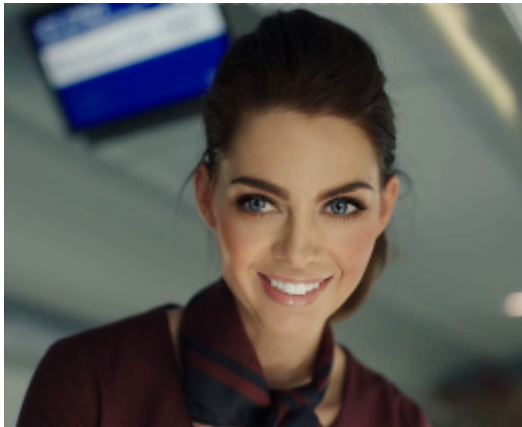

GRÖSSE
173 cm

HAARFARBE
Braun

HOBBY

MASSE
Brust 86 cm
Taille 63 cm
Hüfte 89 cm

KONFEKTIONSGRÖSSE
34/36

SPRACHEN
Deutsch, Englisch

AUGENFARBE
Blau

SCHUHGRÖSSE
39/40