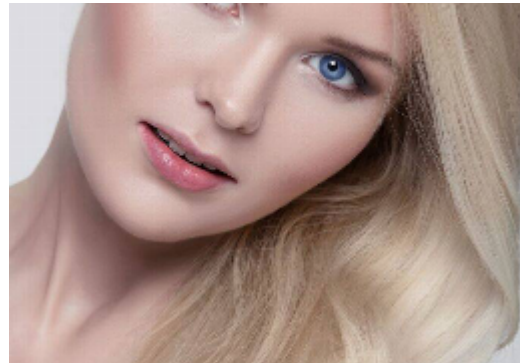

ONLINE-SEDCARD