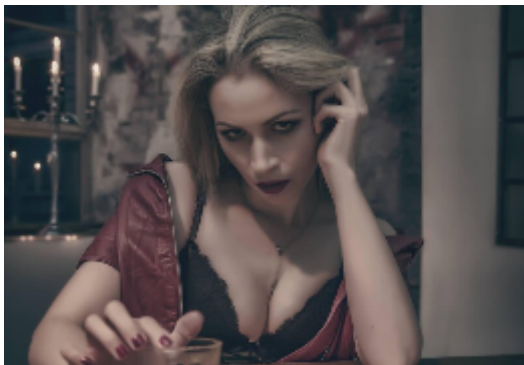

ONLINE-SEDCARD