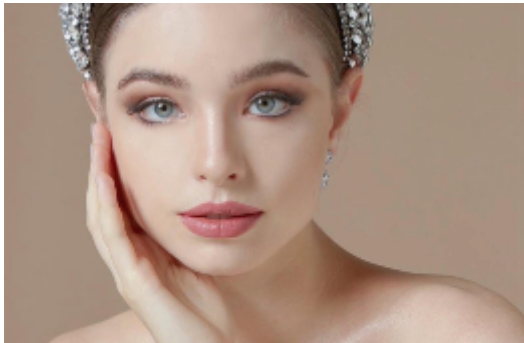

**GEBURTSJAHR**  
**1998**  
Erfahrung seit 2006

**AUGENFARBE**  
**Blau grün**

**SCHUHGRÖSSE**  
**39**

**SPRACHEN**  
**Deutsch, Englisch,  
Französisch, Russisch**

**GRÖSSE**  
**171 cm**

**HAARFARBE**  
**blond**

**HOBBY**  
**Ballett, Tanzen, Gesang,  
Yoga, Schauspiel**

**REGION**  
**Baden-Württemberg**

**MASSE**  
**Brust 82 cm  
Taille 60 cm  
Hüfte 91 cm**

**KONFEKTIONSGRÖSSE**  
**34**

**TATOOS / PIERCING**  
**/ Ohr**