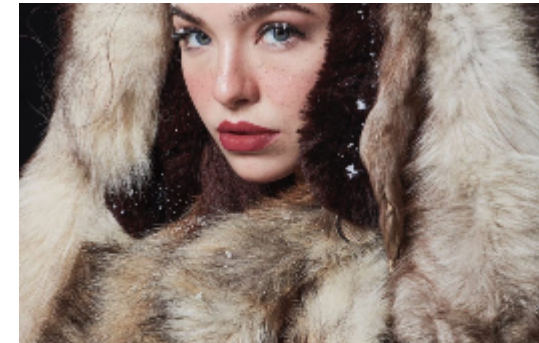

**GEBURTSJAHR**  
**1998**  
Erfahrung seit 2006

**AUGENFARBE**  
**Blau grün**

**SCHUHGRÖSSE**  
**39**

**SPRACHEN**  
**Deutsch, Englisch,  
Französisch, Russisch**

**GRÖSSE**  
**171 cm**

**HAARFARBE**  
**blond**

**HOBBY**  
**Ballett, Tanzen, Gesang,  
Yoga, Schauspiel**

**REGION**  
**Baden-Württemberg**

**MASSE**  
**Brust 82 cm  
Taille 60 cm  
Hüfte 91 cm**

**KONFEKTIONSGRÖSSE**  
**34**

**TATOOS / PIERCING**  
**/ Ohr**