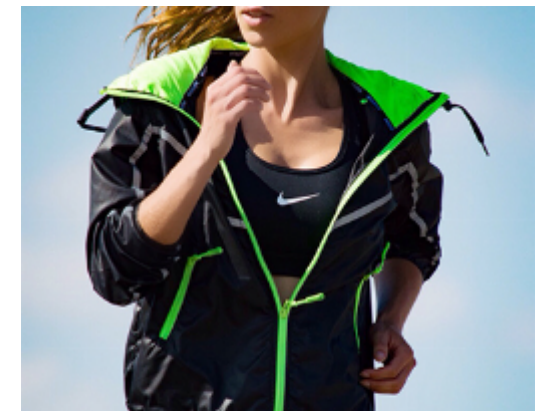

ONLINE-SEDCARD